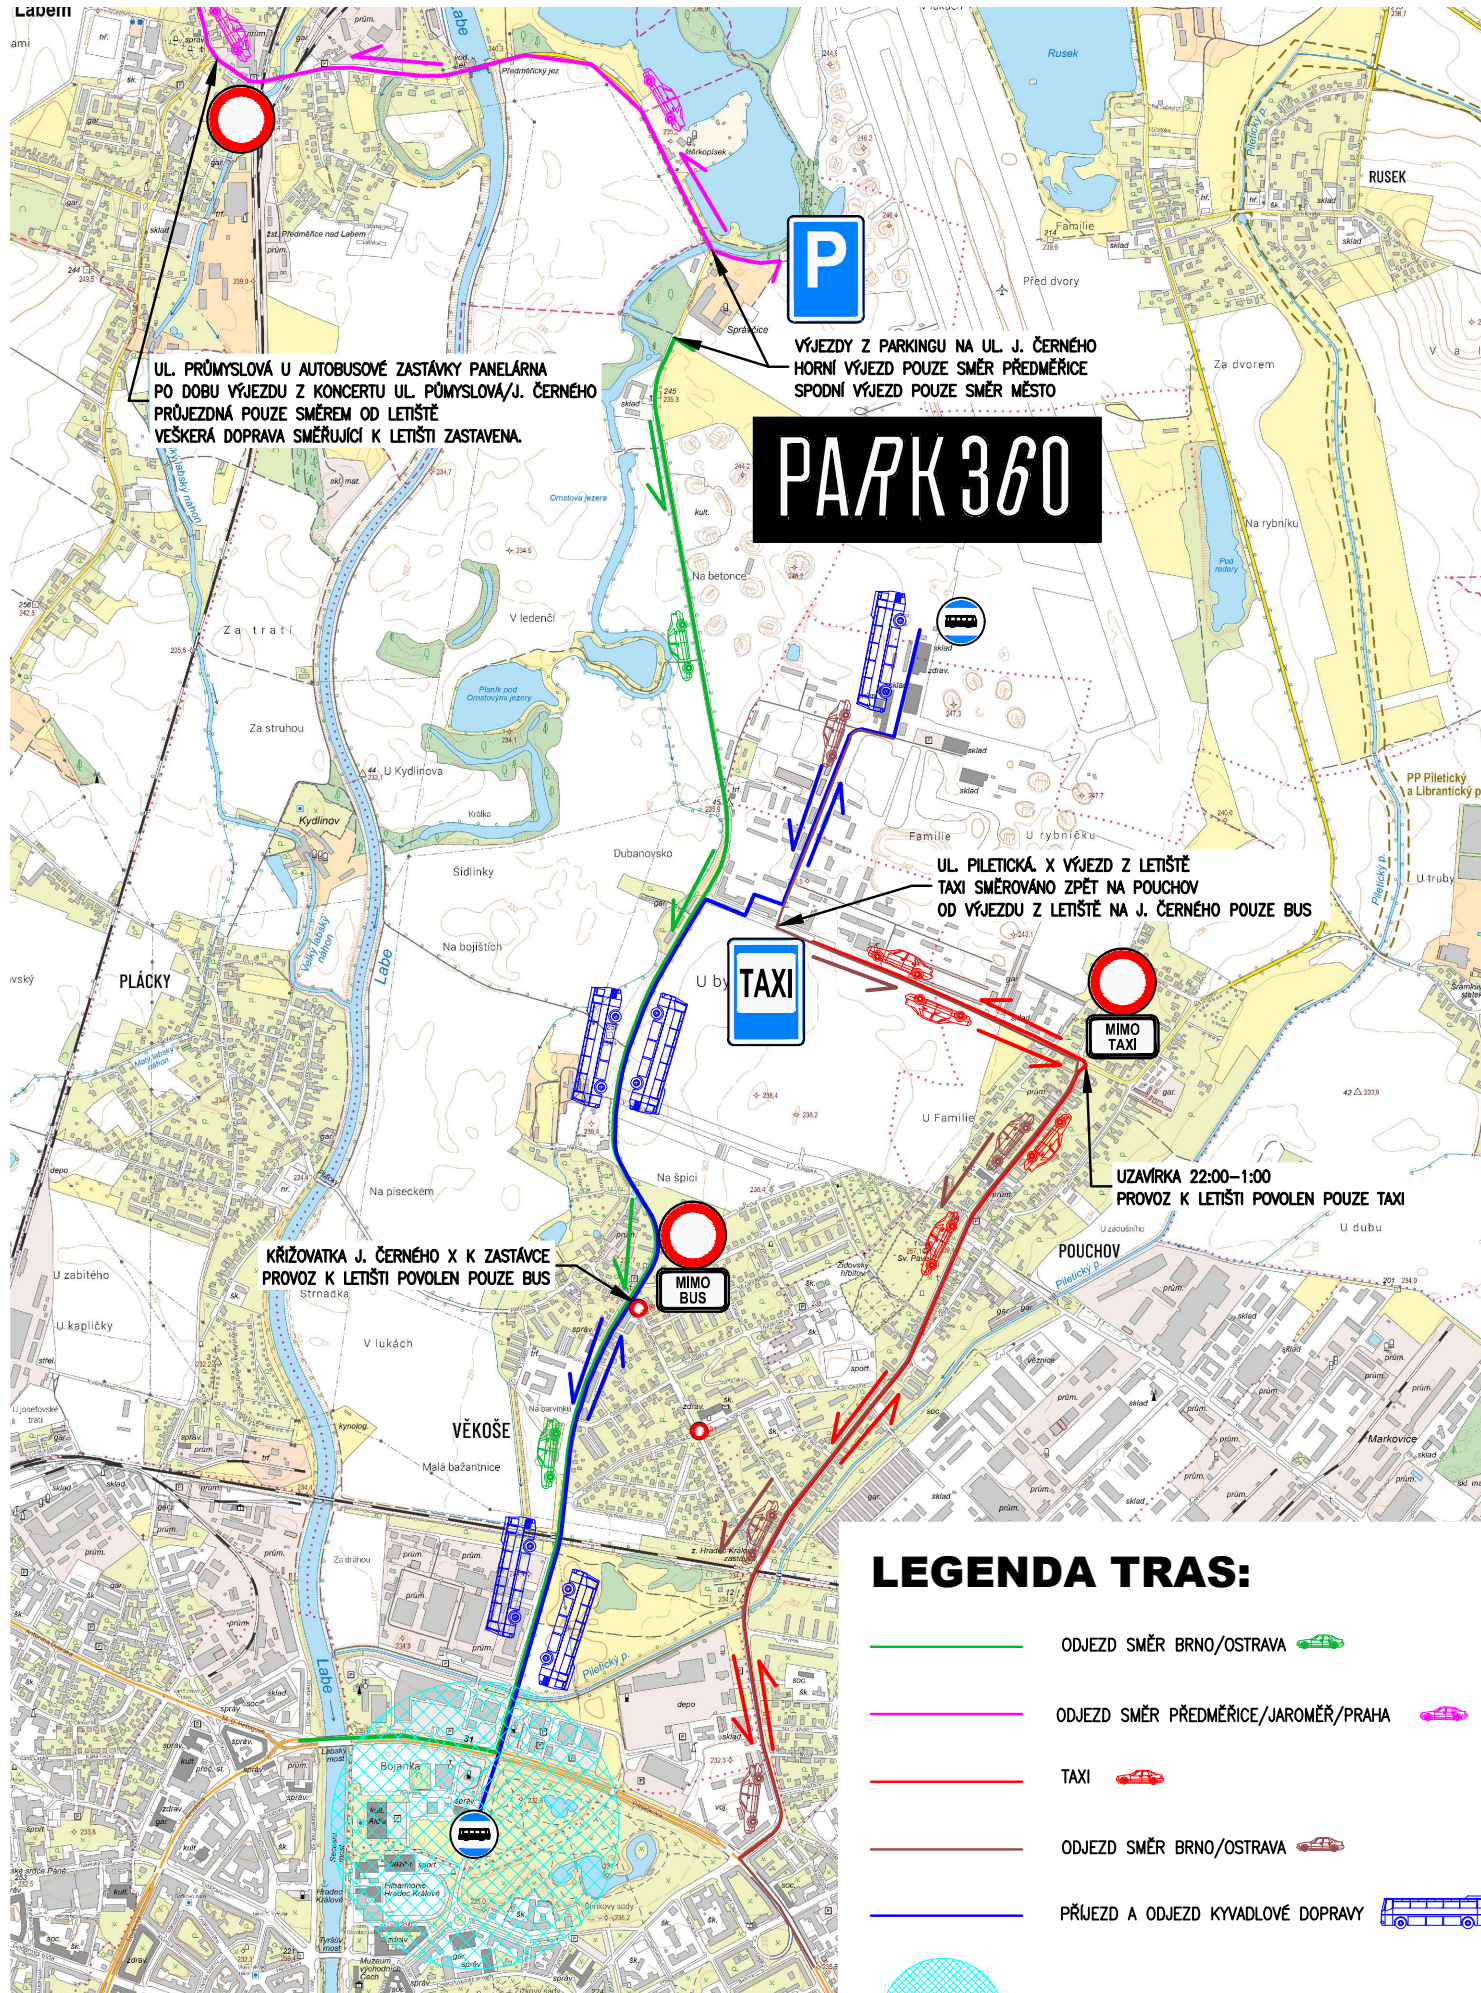

NOČNÍ SCHÉMA 22:00-1:00

UL. PRŮMYSLOVÁ U AUTOBUSOVÉ ZASTÁVKY PANELÁRNA
PO DOBU VÝJEZDU Z KONCERTU UL. PŮMYSLOVÁ/J. ČERNÉHO
PRŮJEZDNÁ POUZE SMĚREM OD LETIŠTĚ
VEŠKERÁ DOPRAVA SMĚRUJÍCÍ K LETIŠTI ZASTAVENA.

VÝJEZDY Z PARKINGU NA UL. J. ČERNÉHO
HORNÍ VÝJEZD POUZE SMĚR PŘEDMĚŘICE
SPODNÍ VÝJEZD POUZE SMĚR MĚSTO

PARK 360

UL. PILETIČKÁ, X VÝJEZD Z LETIŠTĚ
TAXI SMĚROVANO ZPĚT NA POUCHOV
OD VÝJEZDU Z LETIŠTĚ NA J. ČERNÉHO POUZE BUS

UZÁVĚRKA 22:00-1:00
PROVOZ K LETIŠTI POVOLEN POUZE TAXI

KŘÍŽOVATKA J. ČERNÉHO X K ZASTÁVCE
PROVOZ K LETIŠTI POVOLEN POUZE BUS

LEGENDA TRAS:

- ODJEZD SMĚR BRNO/OSTRAVA
- ODJEZD SMĚR PŘEDMĚŘICE/JAROMĚŘ/PRAHA
- TAXI
- ODJEZD SMĚR BRNO/OSTRAVA
- PŘÍJEZD A ODJEZD KYVADLOVÉ DOPRAVY